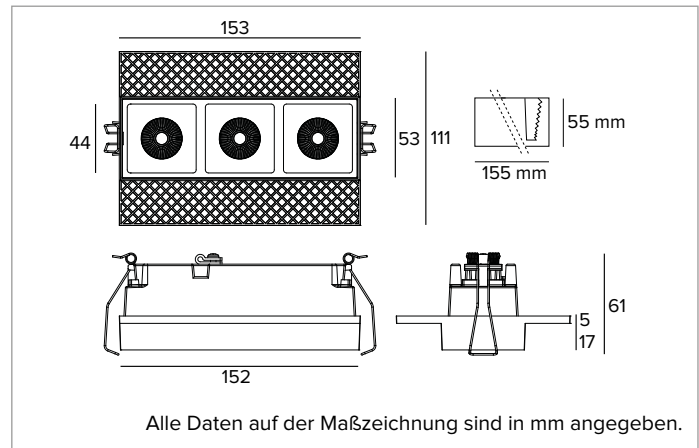

LICHTQUELLE

Hocheffiziente COB-LED Ra90.

Die Energieeffizienzklasse des Produkts: F

Nennleistung: 9,9W

Nenn-Lichtstrom: 1461lm

Farbwiedergabeindex: 90

Rf: 91

Rg: 100

Ähnliche Farbtemperatur: 3500K

SDCM: 2

Lebensdauer (L80/B10): >50000h tq +25°C

BELEUCHUNGSTECHNISCHE MERKMALE

Optik ELL. Reflektor aus anodisiertem Aluminium, holografischer Filter und Rahmen aus schwarzem Polycarbonat. Die Leuchte eignet sich mit UGR<13/22 - konform zur Richtlinie EN12464-1 - für die Installation in Arbeitsstätten.

Optik: REFLEKTOR

Abstrahlwinkel: ELL

Optische Effizienz: 72%

Leuchten-Lichtstrom: 1051lm

Lichtausbeute: 94lm/W

Fotobiologische Sicherheit: Risikogruppe 1 (RG 1 = geringes Risiko)

MECHANISCHE MERKMALE

Gehäuse aus schwarz eloxiertem Druckguss-Aluminium. Version Large 3X.

Abmessungen: Ax B=153x53mm

Gewicht: 0,6Kg

Version: 3X

Schutzart: IP20

ELEKTRISCHE MERKMALE

Einschließlich elektronischem ON-OFF Treiber. Leuchten gemäß EN 60598-2-22 für die Stromversorgung über ein zentrales Notstromsystem CPSS (Central Power Supply System); Bereiche mit hohem Risiko ausgeschlossen. Die voreingestellte Leistungsaufnahme und der voreingestellte Lichtstrom betragen 100% an AC und 100% an DC.

Leistungsaufnahme der Leuchte: 11W

Betriebsgerät: 220-240Vac 50/60Hz

Schutzklasse: SCHUTZKLASSE 2

Treiberart / Steuerung: ON-OFF

einschließlich Treiber: JA

Klasse F: JA

SAFE FLICKER: PstLM=<1 und SVM=<0,4 (IEC TR 61547-1 und IEC TR 63158), um ein angenehmeres und sicheres Licht zu garantieren

Umgebungstemperaturen: 0°C / +25°C

INSTALLATION

System für die Trimless-Installation an Gipskartonplatten mit einer Dicke von 13, 15 und 17mm.

HINWEISE

Die 110-277Vac Version ist auf Anfrage erhältlich.

GARANTIE

5 Jahre.

HINWEISE

Leuchte für die Entsorgung/Recycling am Ende der Lebensdauer konzipiert. Austauschbare (nur LED) Lichtquelle durch einen Fachmann. Austauschbare Vorschaltgeräte durch einen Fachmann.

Aus Gründen der technologischen Entwicklung der elektronischen Bauteile unterliegen die aufgeführten Daten eventuellen Aktualisierungen. Daher muss bei der Bestellung eine Bestätigung angefordert werden. Der Lichtstrom und die elektrische Leistung weisen einen Toleranzbereich von +/-10% im Vergleich zum angezeigten Wert auf. Tq bei +25 °C auf (CIE 121).

Technische Änderungen vorbehalten.

Targetti Sankey S.r.l.
Via Pratese, 164
50145 Firenze - Italy
Tel: +39 055 37911
targetti.com
targetti@targetti.com

CCIAA Firenze
Share Capital:
€ 500.000,00
VAT N. (IT):
01537660480
R.E.A.: FI-275656

TARGETTI